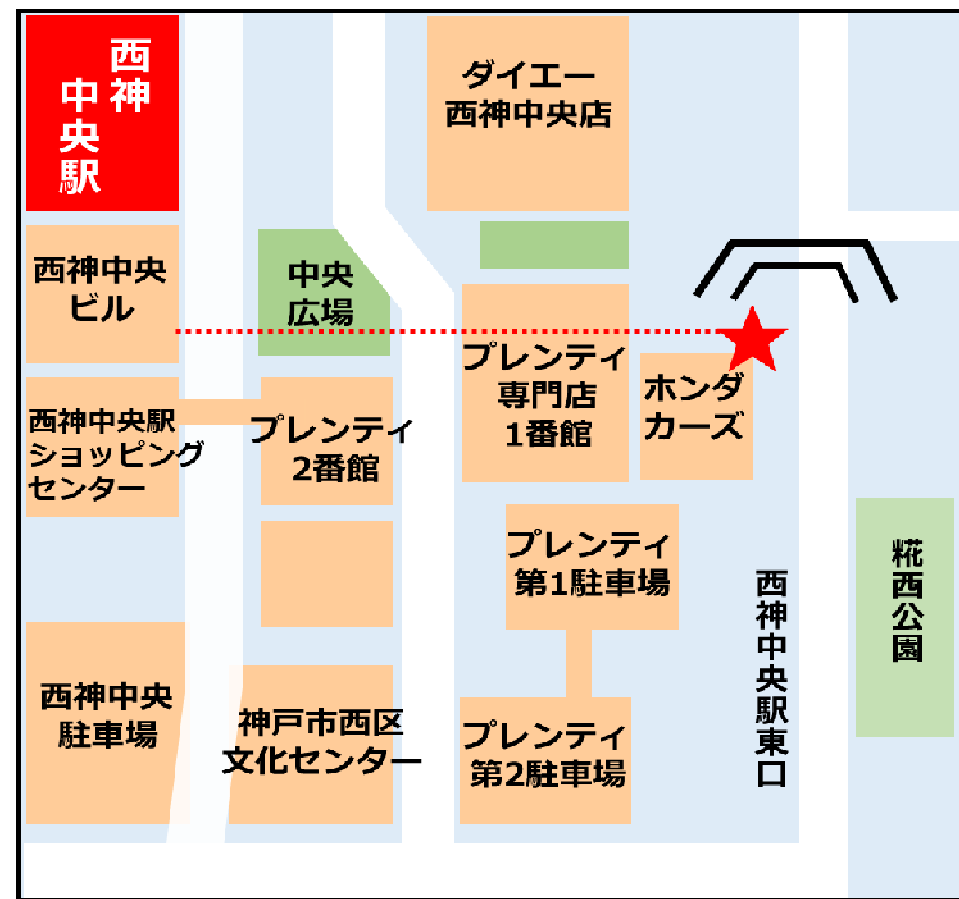

墓参バスのりば 神戸山田霊苑

新規墓地 永代供養墓

ペットと一緒に入れるお墓 Withペット

無料墓参バスのご予約・お問い合わせは

0120-35-8805

市営地下鉄 <西神中央駅>

状況により停車位置が、前後する場合があります