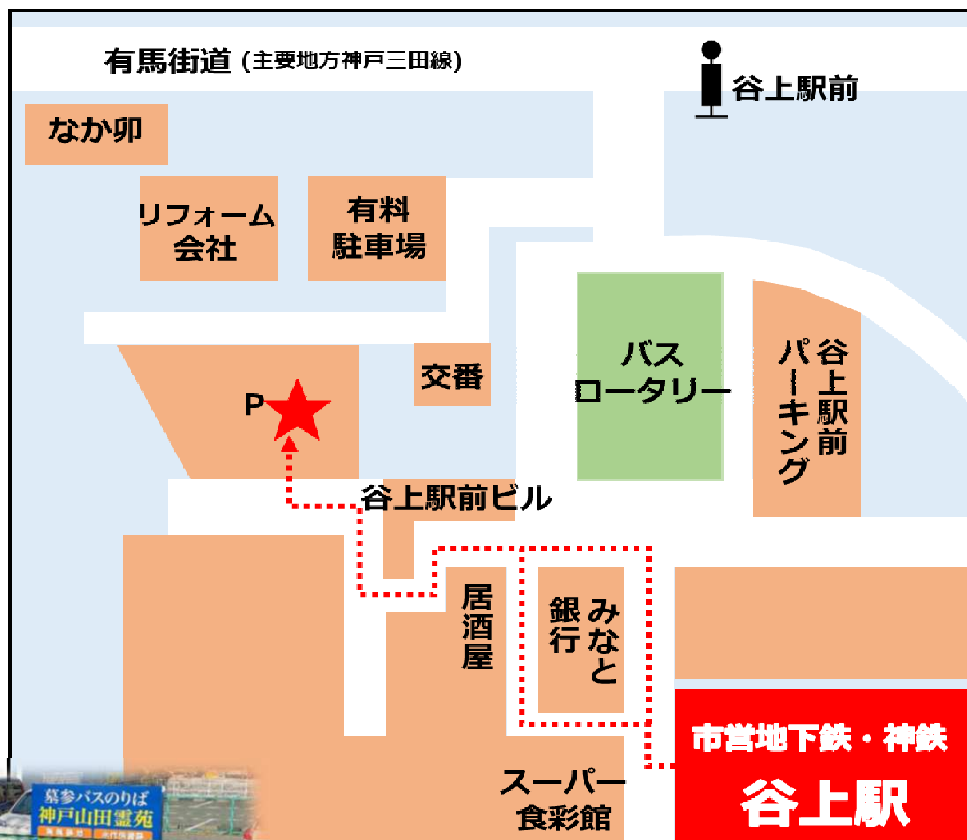

2022年度 特別運行バス(お盆・お彼岸・年末)のご案内

特別運行バス日程表 予約不要

3月	20(日)	21(祝)	9月	18(日)	19(祝)	23(祝)
8月	11(祝)	12(金)	13(土)	14(日)	12月	25(日)

期間中のお花は、お盆・お彼岸料金になります。 **上記期間外は通常の墓参バスの運行(要予約)となります**

特別運行バス時刻表 期間中は、下記の時刻になります

集合場所		谷上駅発	4分	小橋 バス停付近発	<p>● 小橋バス停 付近 「新神戸トンネル」出口</p>	13分	山田霊苑着	<p>● 栄市住前バス停 付近</p>	13分	山田霊苑発	<p>● 栄市住前バス停 付近</p>	谷上駅 <small>小橋バス停付近</small> 西神中央駅 <small>栄市住前バス停付近</small>
市営地下鉄 神戸電鉄	出発時間	9:00 10:00 11:00 13:00 14:00 15:00		9:04 10:04 11:04 13:04 14:04 15:04			10:30 11:30 12:30 14:30 15:30 16:30			9:00 10:00 14:00 15:00		

【特別運行バスご利用の注意点】

*** 予約不要 (ご自由にお乗り下さい)**

- * お席を希望の方は、お早目にご乗車下さい
- * 上記バス停以外の、途中乗下車は出来ません
- * 墓参以外でのご利用はいただけません

- * 道路事情によりバスの到着時間が遅れることがございますが、ご了承下さい
- * 節度あるご乗車にご協力下さい

無料墓参送迎バス 集合場所

市営地下鉄・神鉄 <谷上駅>

この看板が
目印です

墓参バスのりば 神戸山田霊苑

新規墓地 永代供養墓

ペットと一緒に入れるお墓 Withペット

無料墓参バスのご予約・お問い合わせは

0120-35-8805

市営地下鉄 <西神中央駅>

状況により停車位置が、前後する場合があります