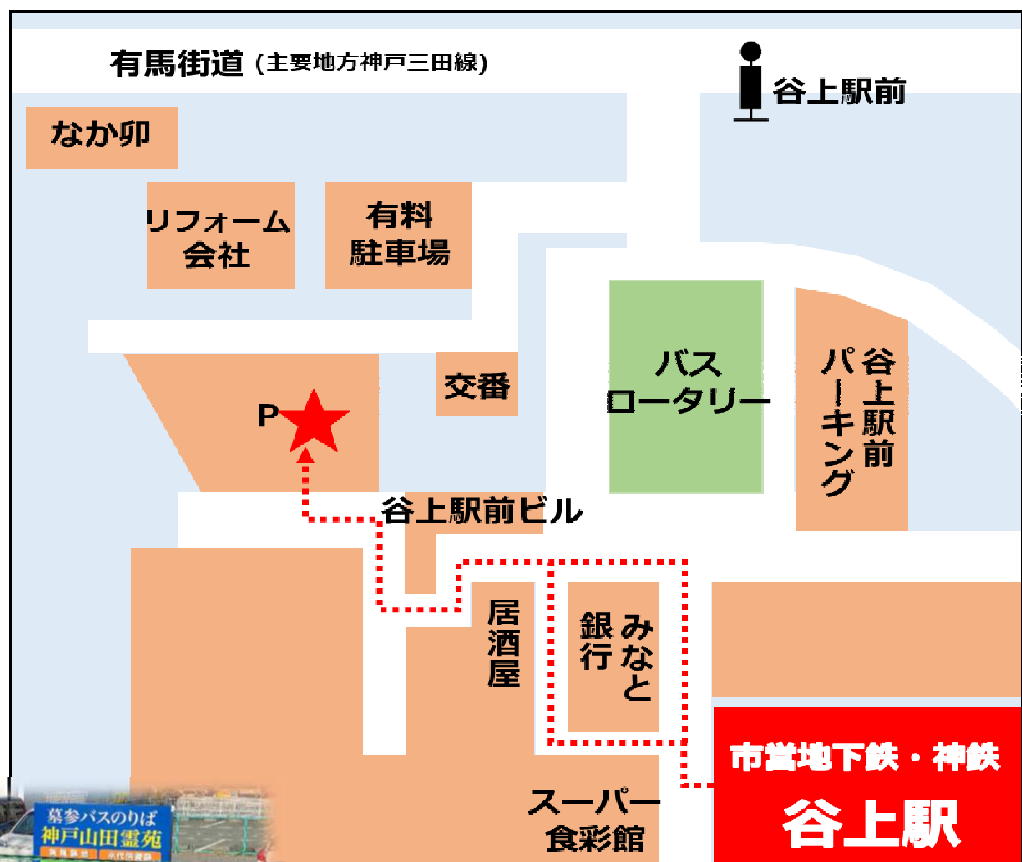

集合場所	谷上駅発	小橋バス停付近発	山田霊苑着	山田霊苑発	谷上駅
市営地下鉄 神戸電鉄	9:00	9:04	山田霊苑着	10:30	谷上駅
谷上駅	10:00	10:04		11:30	
	11:00	11:04		12:30	
	13:00	13:04		14:30	
	14:00	14:04		15:30	
	15:00	15:04		16:30	
市営地下鉄	9:00	9:14	山田霊苑着	10:30	西神中央駅
西神中央駅	10:00	10:14		11:30	
	14:00	14:14		15:30	
	15:00	15:14		16:30	

※上記以外の日、通常バスの時刻になります <要予約>

【巡回バスご利用の注意点】

- * 予約不要 (ご自由にお乗り下さい)
- * お席を希望の方は、お早目にご乗車下さい
- * 上記バス停以外の、途中乗下車は出来ません
- * 墓参以外でのご利用はいただけません
- * 道路事情によりバスの到着時間が遅れることがあります、ご了承下さい
- * 節度あるご乗車にご協力下さい

無料墓参送迎バス 集合場所

市営地下鉄・神鉄 <谷上駅>

この看板が目印です

墓参バスのりば
神戸山田霊苑

新規墓地 永代供養墓

ペットと一緒に入れるお墓 Withペット

無料墓参バスのご予約・お問い合わせは
0120-35-8805

市営地下鉄 <西神中央駅>

状況により停車位置が、前後する場合があります