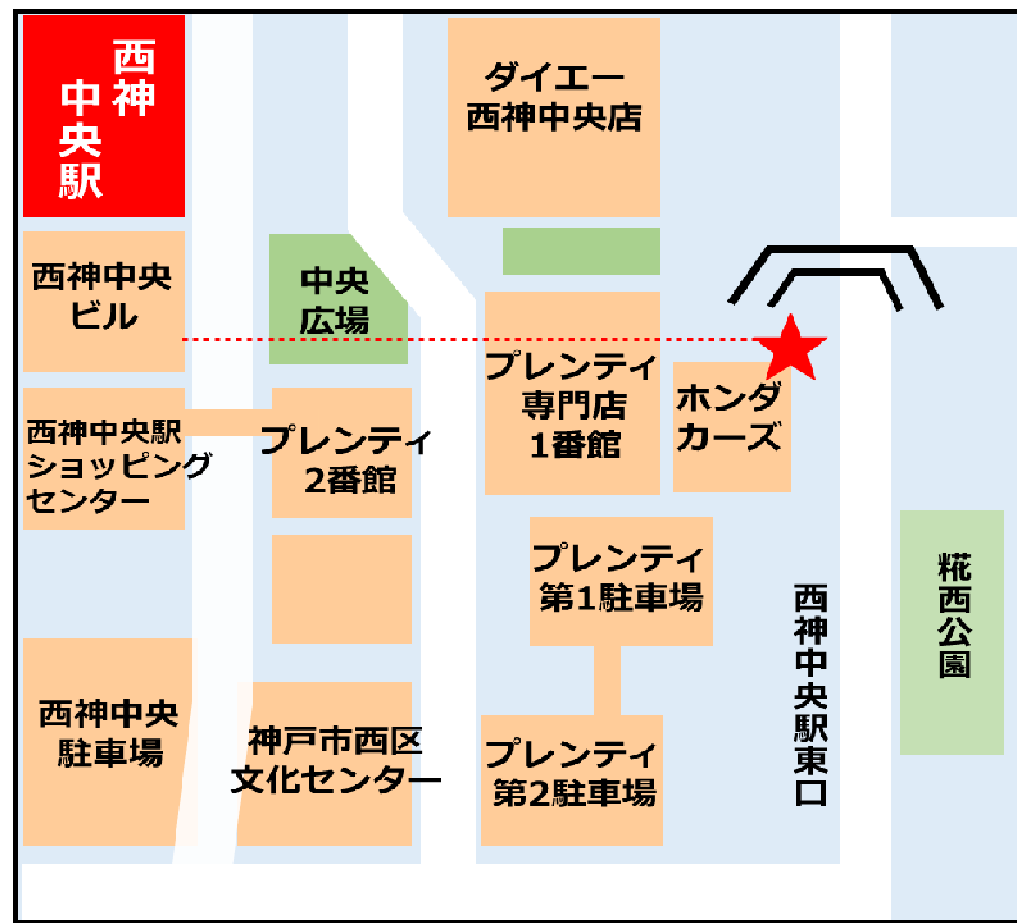

市営地下鉄・神鉄 <谷上駅>

この看板が目印です

墓参バスのりば
神戸山田霊苑

新規墓地 永代供養墓

ペットと一緒に入れるお墓 Withペット

無料墓参バスのご予約・お問い合わせは
0120-35-8805

市営地下鉄 <西神中央駅>

状況により停車位置が、前後する場合があります