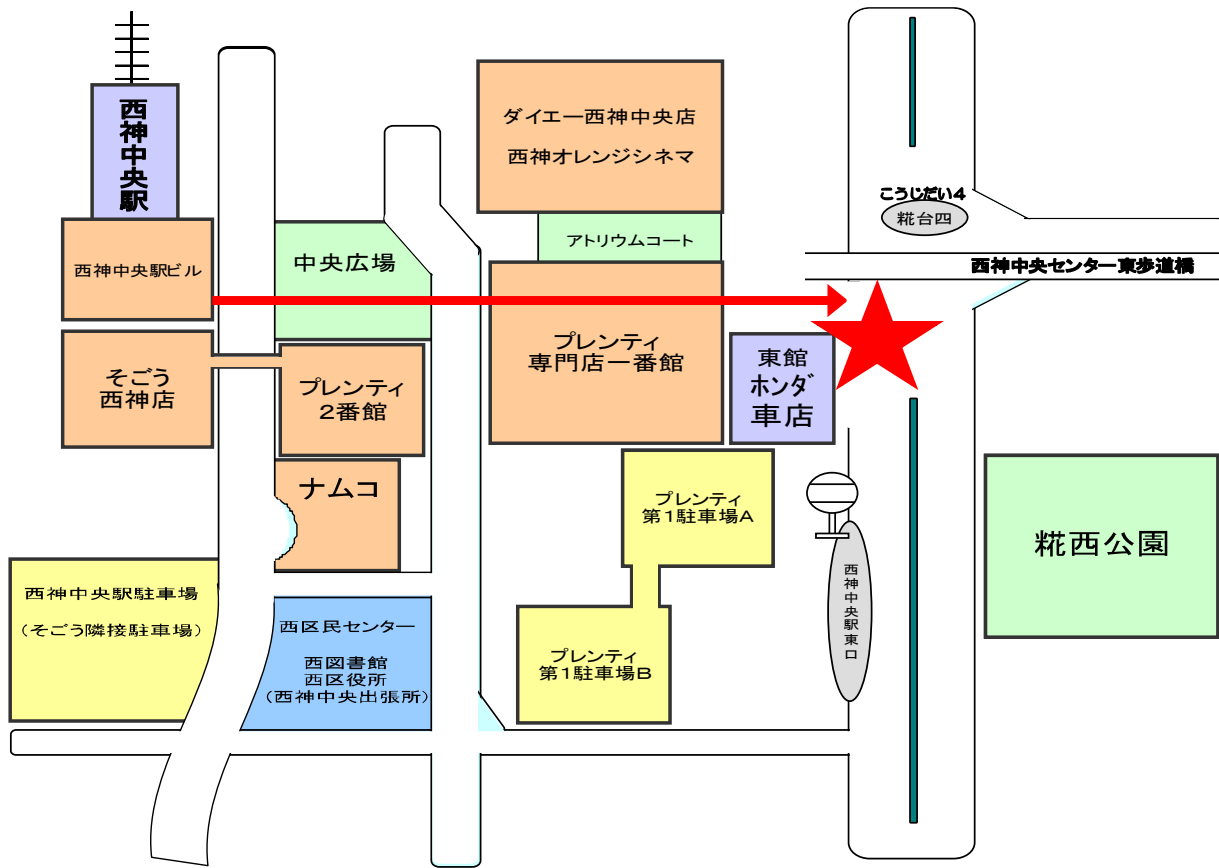

北神急行・神戸電鉄 <谷上駅>

谷上駅集合場所

この看板が
目印です

墓参バスのりば
神戸山田霊苑
 新規墓地 永代供養墓
 ペットと一緒に入れるお墓 Withペット
 無料墓参バスのご予約・お問い合わせは
0120-35-8805

市営地下鉄 <西神中央駅>

状況により停車位置が、前後する場合があります

西神中央駅前
(そごう隣接駐車場)

西区民センター
西図書館
西区役所
(西神中央出張所)